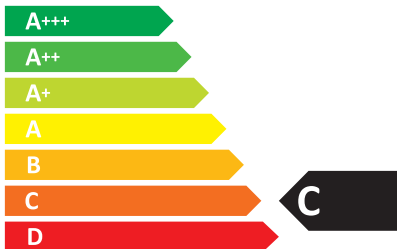

ENERG

енергия · ενεργεια

Siemens

LB75565GB

81
kWh/annum

ABC**D** EFG

A**B** CDEFG

A**B** CDEFG